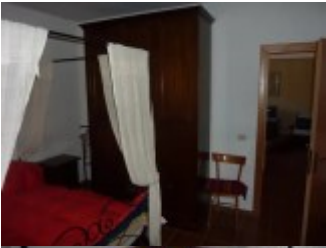

Sviluppo Interno del Bilocale Pian-di-Novello

L'Appartamento Bilocale Pian-di-Novello Mq 65 Piano Terra, è composto da:

- Ingresso
- Disimpegno
- Piccolo ripostiglio
- Soggiorno attrezzato con camino,
oltre ad una Stufa a Pellet
- Zona Pranzo attrezzata con tavolo estensibile fino ad Otto sedute
- Cucinotto con Angolo cottura completamente attrezzato
- Soggiorno dotato di affaccio panoramico sulle Piste da sci della Doganaccia
- Camera Matrimoniale, spaziosa,
al cui interno è installata una seconda stufa a pellet
- Bagno con finestra, attrezzato con doccia
- appartamento dotato di un Posto auto esterno scoperto assegnato,
all'interno di un Ampio parcheggio Scoperto
- Residence attrezzato con sala comune

Posizione dell'Appartamento Bilocale

L'Appartamento Affitto Pian-di-Novello Due Vani Mq 65, è ubicato vicino all'Impianto di Risalita della Fivizzani Chierroni, posizionate in Località Le Regine-Abetone;