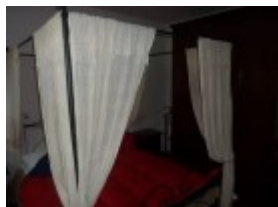

Sviluppo Interno del Bilocale Pian-di-Novello

L'Appartamento Bilocale Pian-di-Novello Mq 65 Piano Terra, è composto da:

- Ingresso
- Disimpegno
- Piccolo ripostiglio
- Soggiorno attrezzato con camino,
oltre ad una Stufa a Pellet
- Zona Pranzo attrezzata con tavolo estensibile fino ad Otto sedute
- Cucinotto con Angolo cottura completamente attrezzato
- Soggiorno dotato di affaccio panoramico sulle Piste da sci della Doganaccia
- Camera Matrimoniale, spaziosa,
al cui interno è installata una seconda stufa a pellet
- Bagno con finestra, attrezzato con doccia
- appartamento dotato di un Posto auto esterno scoperto assegnato,
all'interno di un Ampio parcheggio Scoperto
- Residence attrezzato con sala comune

Posizione dell'Appartamento Bilocale

L'Appartamento Affitto Pian-di-Novello Due Vani Mq 65, è ubicato vicino all'Impianto di Risalita della Fivizzani Chierroni, posizionate in Località Le Regine-Abetone;