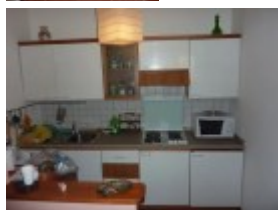

Sviluppo Interno del Bilocale Pian-di-Novello

L'Appartamento Bilocale Pian-di-Novello Mq 65 Piano Terra, è composto da:

- Ingresso
- Disimpegno
- Piccolo ripostiglio
- Soggiorno attrezzato con camino,
oltre ad una Stufa a Pellet
- Zona Pranzo attrezzata con tavolo estensibile fino ad Otto sedute
- Cucinotto con Angolo cottura completamente attrezzato
- Soggiorno dotato di affaccio panoramico sulle Piste da sci della Doganaccia
- Camera Matrimoniale, spaziosa,
al cui interno è installata una seconda stufa a pellet
- Bagno con finestra, attrezzato con doccia
- appartamento dotato di un Posto auto esterno scoperto assegnato,
all'interno di un Ampio parcheggio Scoperto
- Residence attrezzato con sala comune