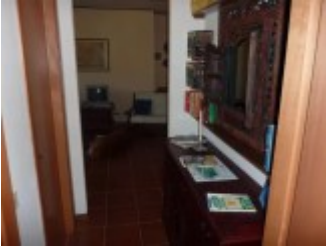

Sviluppo Interno del Bilocale Pian-di-Novello

L'Appartamento Bilocale Pian-di-Novello Mq 65 Piano Terra, è composto da:

- Ingresso
- Disimpegno
- Piccolo ripostiglio
- Soggiorno attrezzato con camino,
oltre ad una Stufa a Pellet
- Zona Pranzo attrezzata con tavolo estensibile fino ad Otto sedute
- Cucinotto con Angolo cottura completamente attrezzato
- Soggiorno dotato di affaccio panoramico sulle Piste da sci della Doganaccia
- Camera Matrimoniale, spaziosa,
al cui interno è installata una seconda stufa a pellet
- Bagno con finestra, attrezzato con doccia
- appartamento dotato di un Posto auto esterno scoperto assegnato,
all'interno di un Ampio parcheggio Scoperto
- Residence attrezzato con sala comune