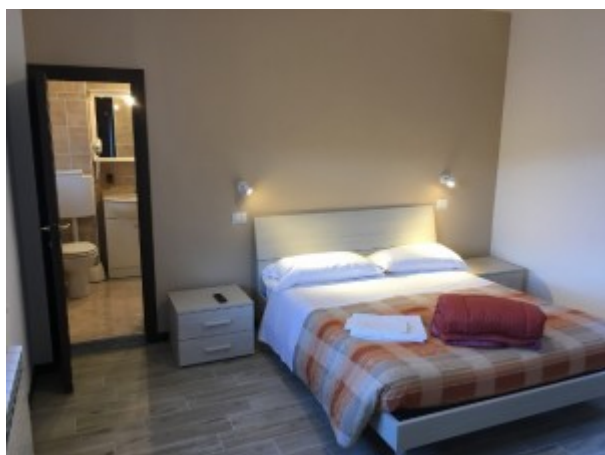

[Bed-and-Breakfast Abetone Centro Lo-Slittone B&B Quattro Camere](#)

Affitto Bed-and-Breakfast Abetone Centro Lo-Slittone B&B Quattro Camere Fronte Pista Sci La Riva

Agenziacioni.com propone in Affitto una Struttura Ricettiva di Nuova Costruzione, di Nuova Apertura,

Ubicato nel Centro ed a pochi passi da tutti i servizi del Centro di [Abetone](#),
Bed-and-Breakfast Abetone Centro Lo-Slittone.

I Prezzi Medi Giornalieri delle Camere del B&B Lo Slittone, salvo alcune variazioni relative ai periodi di alta stagione, sono i seguenti:

- Camera Doppia Euro 100 al Giorno
- Camera Tripla Euro 130 al Giorno
- Camera Quadrupla Euro 220 al Giorno

Posizione del Bed-and-Breakfast Lo-Slittone

Il Residence B&B Lo Slittone è ubicato vicino alle fermate dei servizi di trasporto Pubblico, delle Compagnie [Autolinee Toscane](#) di Pistoia e [Seta-Web](#) di Modena, che collegano le Citta, e le relative Stazioni Ferroviarie, di Pistoia e Modena, la cui fermata è ubicata di fronte alla struttura del Bed-and-Breakfast Lo-Slittone Abetone Centro B&B;

Bed e Breakfast Lo Slittone B&B Abetone centro, ubicato a due passi dagli impianti sciistici, struttura comoda per gli amanti dello Sci;

il Bed e Breakfast Lo Slittone B&B Abetone centro, prende il nome dall'Impianto di Risalita originale della Pista da sci La Riva, su tale impianto di risalita era installato uno Slittone da 12 posti a sedere, trainato da una corda di acciaio;