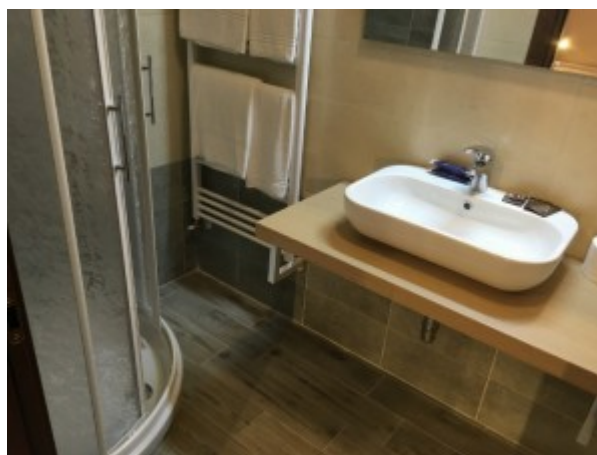

[Bed-and-Breakfast Abetone Centro Lo-Slittone B&B Quattro Camere](#)

Affitto Bed-and-Breakfast Abetone Centro Lo-Slittone B&B Quattro Camere Fronte Pista Sci La Riva

Agenziacioni.com propone in Affitto una Struttura Ricettiva di Nuova Costruzione, di Nuova Apertura,

Ubicato nel Centro ed a pochi passi da tutti i servizi del Centro di [Abetone](#),
Bed-and-Breakfast Abetone Centro Lo-Slittone.

I Prezzi Medi Giornalieri delle Camere del B&B Lo Slittone, salvo alcune variazioni relative ai periodi di alta stagione, sono i seguenti:

- Camera Doppia Euro 100 al Giorno
- Camera Tripla Euro 130 al Giorno
- Camera Quadrupla Euro 220 al Giorno

Posizione del Bed-and-Breakfast Lo-Slittone

Il Residence B&B Lo Slittone è ubicato vicino alle fermate dei servizi di trasporto Pubblico, delle Compagnie [Autolinee Toscane](#) di Pistoia e [Seta-Web](#) di Modena, che collegano le Citta, e le relative Stazioni Ferroviarie, di Pistoia e Modena, la cui fermata è ubicata di fronte alla struttura del Bed-and-Breakfast Lo-Slittone Abetone Centro B&B;

Bed e Breakfast Lo Slittone B&B Abetone centro, ubicato a due passi dagli impianti sciistici, struttura comoda per gli amanti dello Sci;

il Bed e Breakfast Lo Slittone B&B Abetone centro, prende il nome dall'Impianto di Risalita originale della Pista da sci La Riva, su tale impianto di risalita era installato uno Slittone da 12 posti a sedere, trainato da una corda di acciaio;