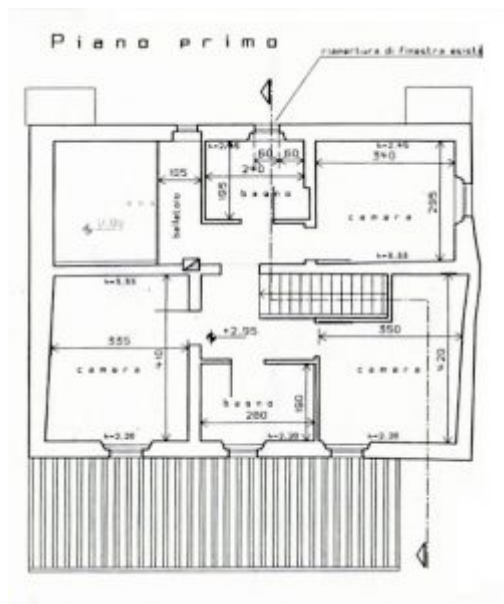

Sviluppo Interno

La Villa con Piscina Greve in Chianti 6 Vani Mq 250,
è sviluppata su due piani fuori terra,
oltre al Piano interrato dove è stata ricavata una grande Taverna,
ed è composta e suddivisa nel seguente modo,

Al Piano Terra:

- Ingresso da Loggia coperta
- Disimpegno con Armadio Guardaroba
- Ampio Soggiorno attrezzato con camino in Sasso, arredato con due divani Letto Matrimoniali
- Sala da pranzo arredata con Tavolo rettangolare allungabile da 10 sedute
- Cucina tinello con angolo cottura completamente attrezzato
- Bagno con finestra, attrezzato con doccia

Al Primo piano:

- Tre camere Matrimoniali
- Due Bagni con Finestra attrezzati con Doccia
- Quarta camera ricavabile dal Sottotetto

Al piano interrato:

- Taverna con Ampio salone, attrezzata con Camino, arredata con Divano Letto Matrimoniale
- Quarta Camera Matrimoniale con bagno interno