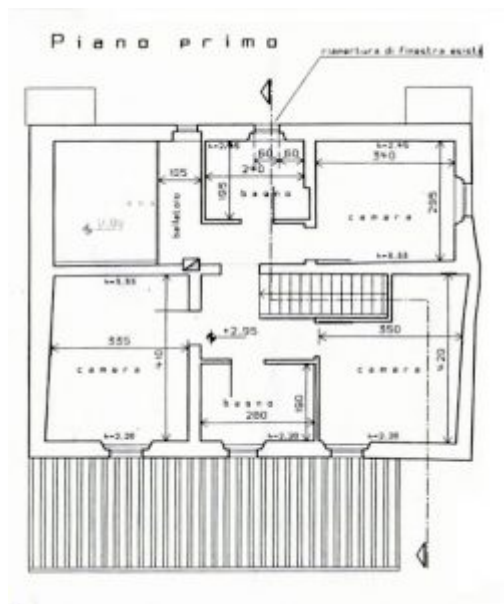

Al piano interrato:

- Taverna con Ampio salone, attrezzata con Camino, arredata con Divano Letto Matrimoniale
- Quarta Camera Matrimoniale con bagno interno

La Villa con Piscina Greve in Chianti 6 Vani Mq 250, viene venduta completamente arredata,

Riscaldamento e Condizionamento

La Villa con Piscina Greve in Chianti 6 Vani Mq 250, è attrezzata con Impianto di Riscaldamento Autonomo, realizzato con Caldaia a Gas GPL;

La Temperatura interna è regolabile tramite termostati Ambiente installati in ogni zona della casa, oltremodo è possibile regolarli e gestirli da remoto tramite comandi SMS;

La Villa è attrezzata con Impianto di condizionamento, all'interno della Villa sono installati degli Splitter in ogni vano della casa, la regolazione della temperatura di ogni vano è regolabile in modo indipendente, tramite gli appositi telecomandi che gestiscono i singoli splitter;

Prezzo di vendita e 1.100.000 Trattabile