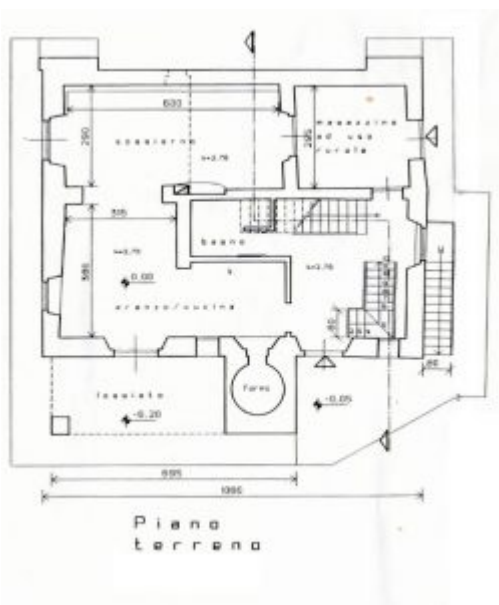

Sviluppo Interno

La Villa con Piscina Greve in Chianti 6 Vani Mq 250,
è sviluppata su due piani fuori terra,
oltre al Piano interrato dove è stata ricavata una grande Taverna,
ed è composta e suddivisa nel seguente modo,

Al Primo piano:

- Tre camere Matrimoniali
- Due Bagni con Finestra attrezzati con Doccia
- Quarta camera ricavabile dal Sottotetto

Al piano interrato:

- Taverna con Ampio salone, attrezzata con Camino, arredata con Divano Letto Matrimoniale
- Quarta Camera Matrimoniale con bagno interno