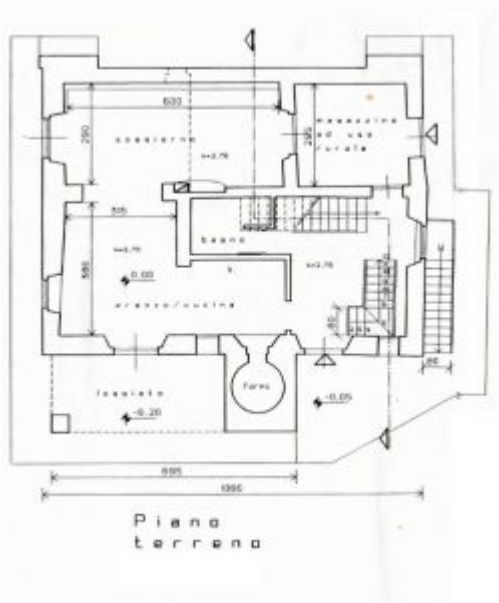

La Villa con Piscina Greve in Chianti 6 Vani Mq 250,
è corredata Giardino all'Inglese di Mq 2.000,
al cu interno è stata ricavata una piscina con il lato lungo di Metri 15.50,
con una contorno di un bellissimo Bosco di Querce;

Il giardino è corredata di Impianto di Irrigazione Automatico,
corredata di Apposita Centrale di Irrigazione,
gestibile da remoto tramite comandi SMS,
oltremodo è possibile gestire la Centrale di Irrigazione,
tramite apposita App (iOs/Android),
qualora sia installata una rete wifi all'interno della Villa;

Sviluppo Interno

La Villa con Piscina Greve in Chianti 6 Vani Mq 250,
è sviluppata su due piani fuori terra,
oltre al Piano interrato dove è stata ricavata una grande Taverna,
ed è composta e suddivisa nel seguente modo,

Al Piano Terra:

- Ingresso da Loggia coperta
- Disimpegno con Armadio Guardaroba
- Ampio Soggiorno attrezzato con camino in Sasso, arredato con due divani Letto Matrimoniali
- Sala da pranzo arredata con Tavolo rettangolare allungabile da 10 sedute
- Cucina tinello con angolo cottura completamente attrezzato
- Bagno con finestra, attrezzato con doccia

Al Primo piano:

- Tre camere Matrimoniali
- Due Bagni con Finestra attrezzati con Doccia
- Quarta camera ricavabile dal Sottotetto