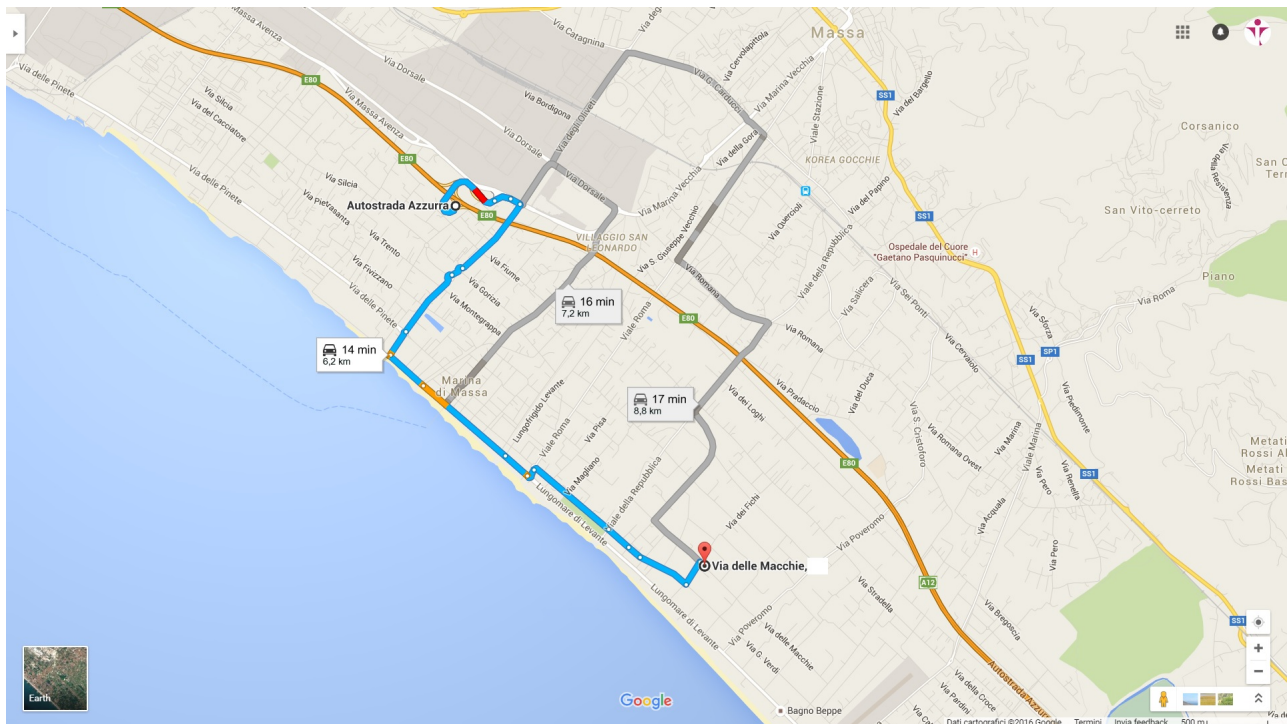

[Villa Marina Massa Ronchi Mq 400 Giardino Mq 3000](#)

Villa Marina Massa Ronchi Mq 400 Giardino Mq 3000

Ubicata a pochi metri dal Lungo Mare della Versilia, adagiata tra Forte dei Marmi e Marina di Massa, con un grande Parco Giardino attrezzato con alberi di alto fusto, Villa Marina Massa Ronchi Mq 400 Giardino Mq 3000;

Si accede alla Villa tramite ingresso Carrabile e pedonale, Ingresso Carrabile attrezzato con Cancelli Automatici, il parcheggio delle Auto è ubicato all'interno del Parco Giardino;

La località di Ronchi Marina di Massa, dove è ubicata la Villa Terra Tetto,

è adagiata tra:

- Forte dei Marmi
- Lungomare di Levante
- Centro di Ronchi
- Marina di massa
- Spiagge della Versilia
- Stabilimenti Balneari

La Villa Marina Massa Ronchi Mq 400 Giardino Mq 3000
è ubicata in posizione comoda e facilmente raggiungibile da:

- Forte dei Marmi
- Lungomare di Levante della Versilia
- Autostrada A1 Uscita di Massa a circa 6 km
- Autostrada A1 il vicino casello di Versilia,
ubicato a circa 10 km;

La composizione della Villa Terra Tetto è la seguente: