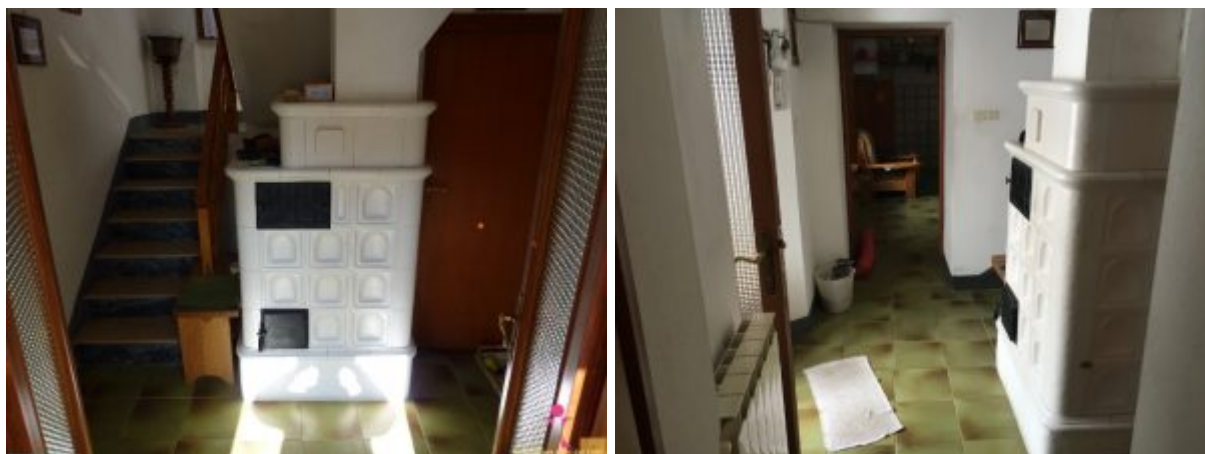

Sviluppo Interno della Villetta TerraTetto

La Villetta TerraTetto e' sviluppata su Due Piani oltre il Piano Terra, ed e' composta da:

Al Piano Terra:

- Ingresso da Veranda chiusa a vetri
- Ingresso nel Disimpegno
- Disimpegno attrezzato con Stufa in Maiolica Thun funzionante a Legna
- Vano Cucina Tinello abitabile
- Angolo cottura completamente attrezzato
- Cucina attrezzata con Stufa Economica funzionante a Legna, sostituibile con Stufa a Pellet
- Soggiorno attrezzato con Termo Camino funzionante a Legna
- Piccolo ripostiglio
- Accesso tramite Scala ai piani superiori
- Vano Scale illuminato con due finestre